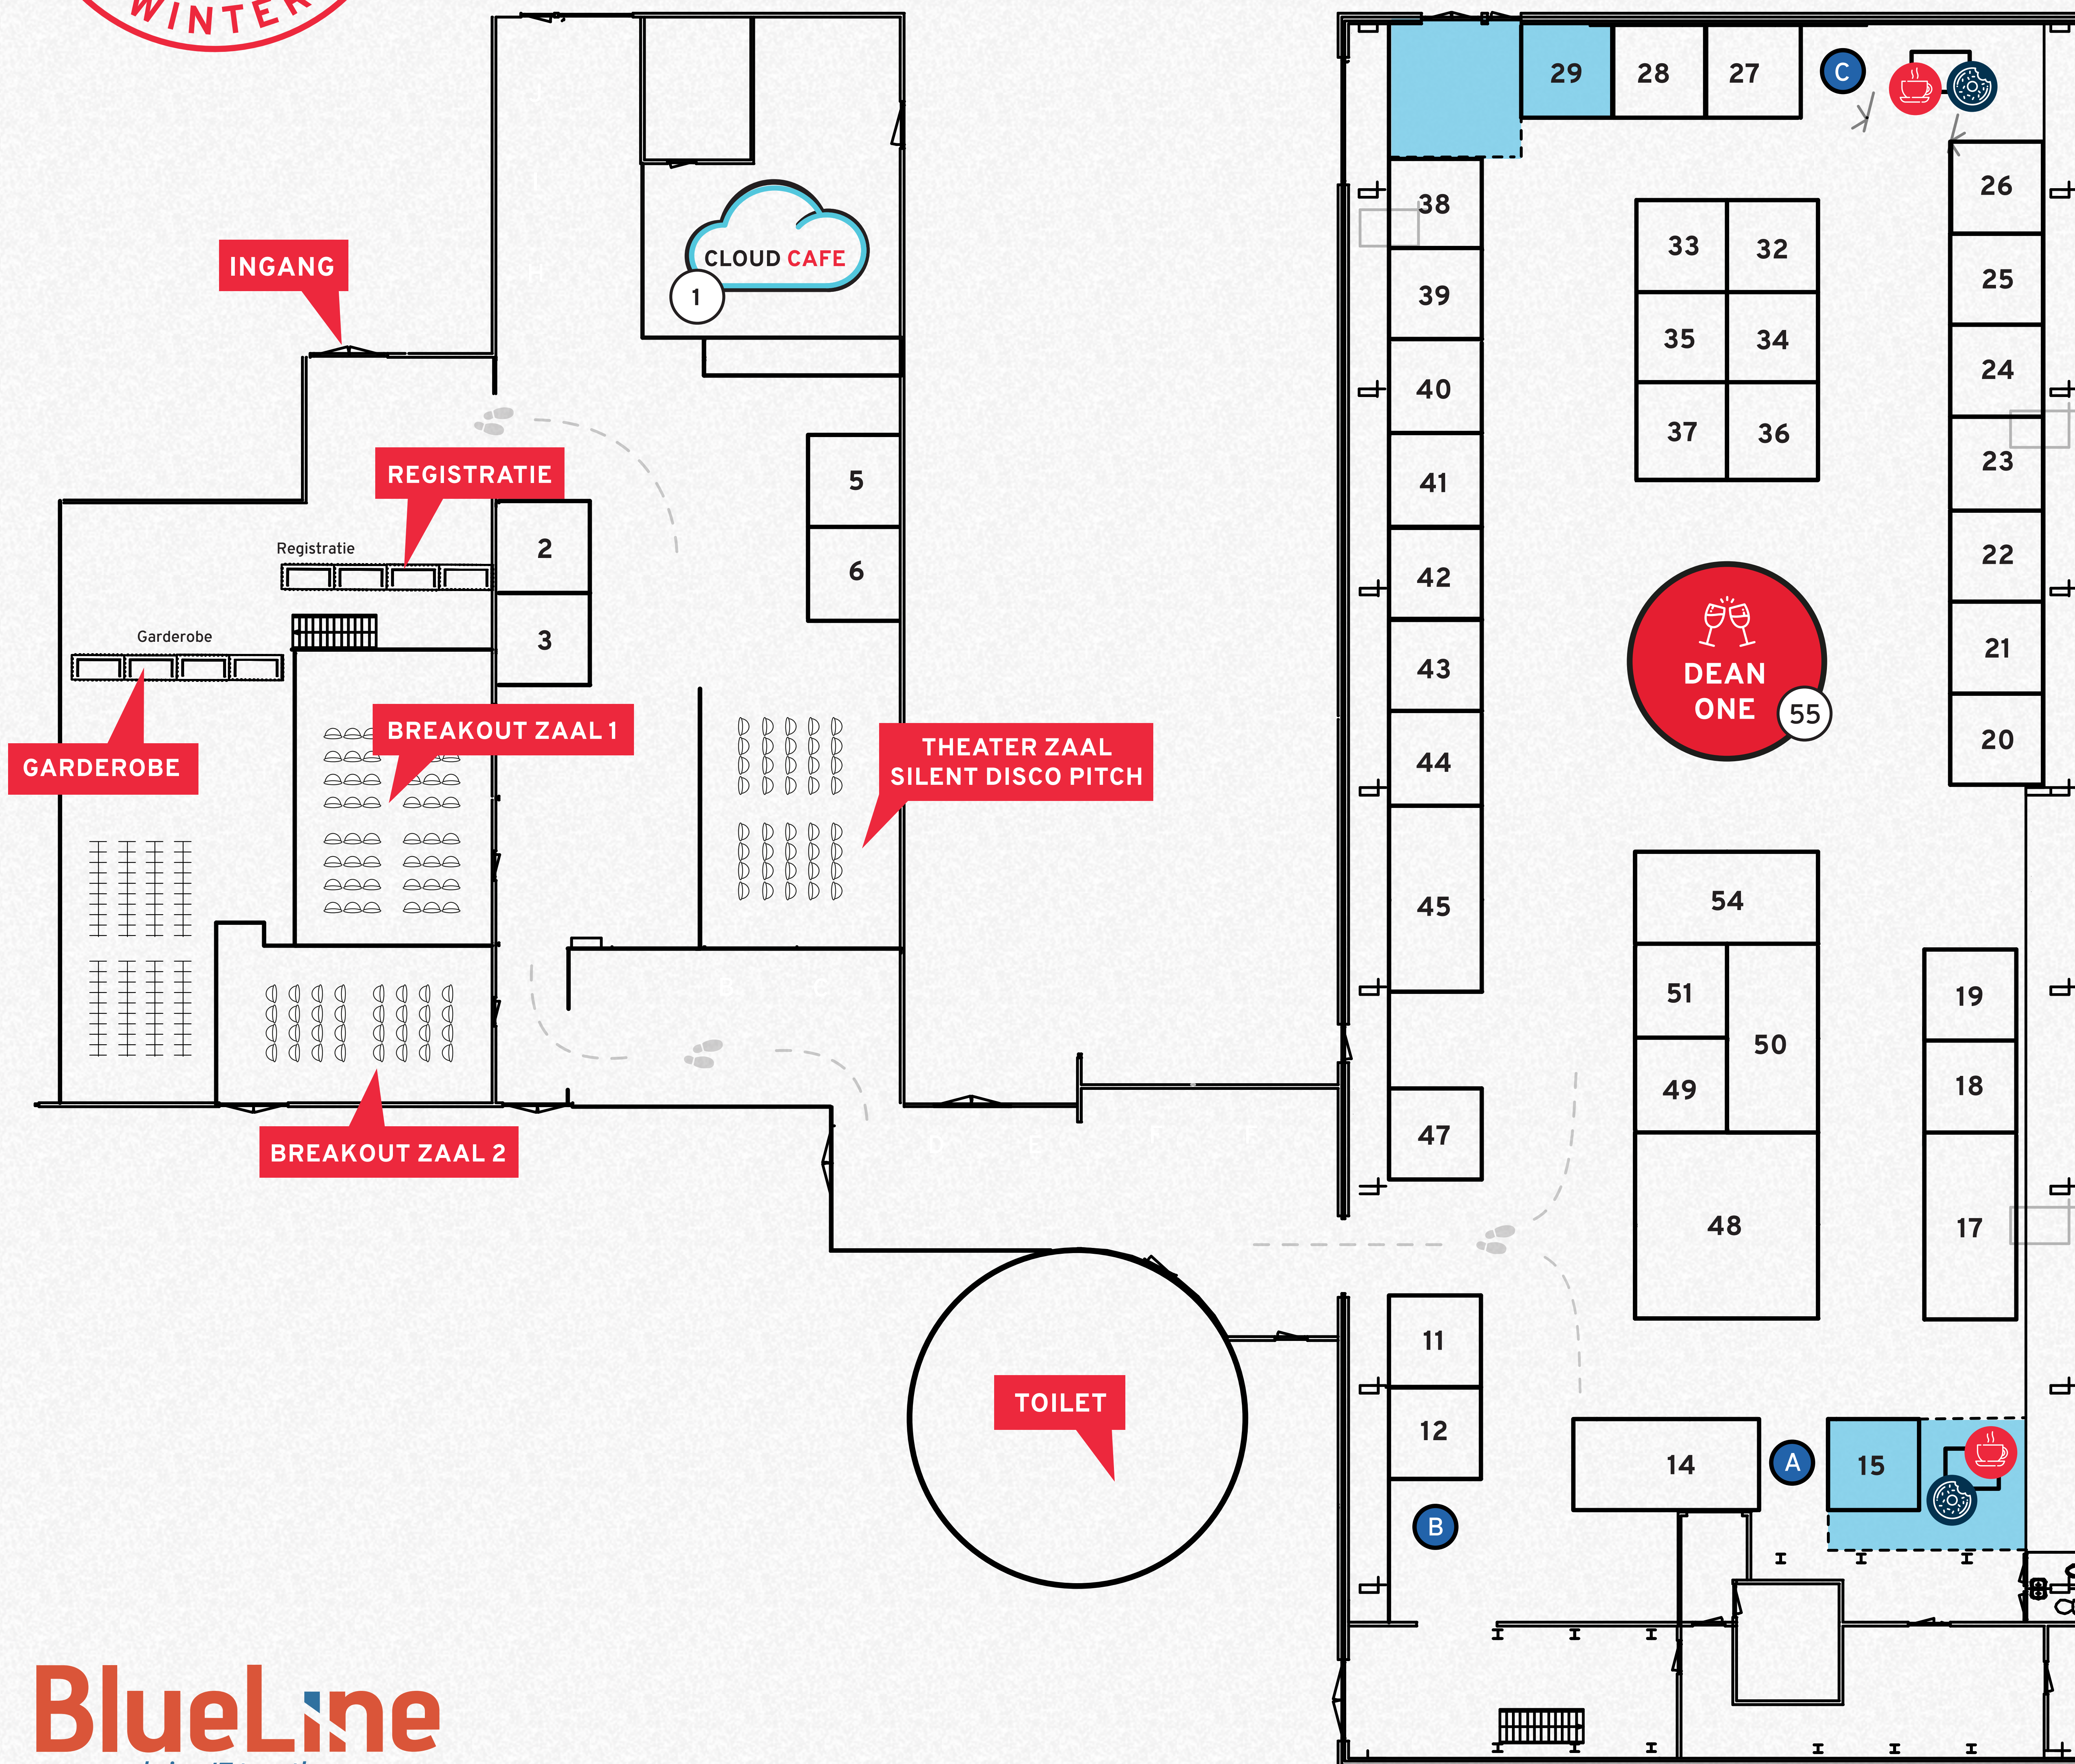

PLATTEGROND ICT WINTERFAIR 2018

LEGENDA

- | | |
|--|--------------------------|
| 1. Cloud Cafe | 32. SoftApp-distribution |
| 2. Dutch IT Channel | 33. Wortmann/Terra |
| 3. Cp2Marketing | 34. Geuzenet |
| 5. Uneto-Vni | 35. AntexCloud |
| 6. Bianca Belt | 36. Renewd |
| 11. Pocos | 37. BNS |
| 12. Cloudeo | 38. SBS Mobile |
| 14. Barco, Logitech, Maverick, Samsung | 39. GSMweb |
| 15. Telador | 40. Ecowave |
| 17. Smarthonehoesjes.nl | 41. Devolo |
| 18. Voclarion | 42. Blaud |
| 19. VoIPGRID | 43. Nokia |
| 20. Lydis | 44. Onyx Cybersecurity |
| 21. PCextreme B.V. | 45. Innovaphone |
| 22. SDC Group | 47. Blu Networks |
| 23. NXTcom | 48. Keensystems |
| 24. Quality Mentor | 49. Futura ICT |
| 25. NDIX | 50. Businesscom |
| 26. Gigaset Communications | 51. DSD Europe/Dropbox |
| 27. Mondicon/Westream | 54. Clearvox/DSD Europe |
| 28. Plantronics | 55. Dean One |
| 29. Qaleido | |

- | | |
|--------------|----------------|
| A. Xolphin | C. Amberscript |
| B. vandoorn. | |

-  Koffie, thee en fris
-  (Zoete) snacks